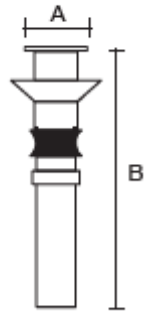

## Complementos **90.0154SR válvula cierre interior sin rebosadero**

Mod. 90.0154SR  
 Válvula Pop-Up cierre interior  
 Ajustable  
 A: 60 mm  
 B: 210 mm

Serie	Complementos
Tipo	Válvula Pop
Código Castel	90.0154SR
Acabado	Latón
Cierre	Interior
Rebosadero	Sin rebosadero
Material	Latón
Origen	RPC