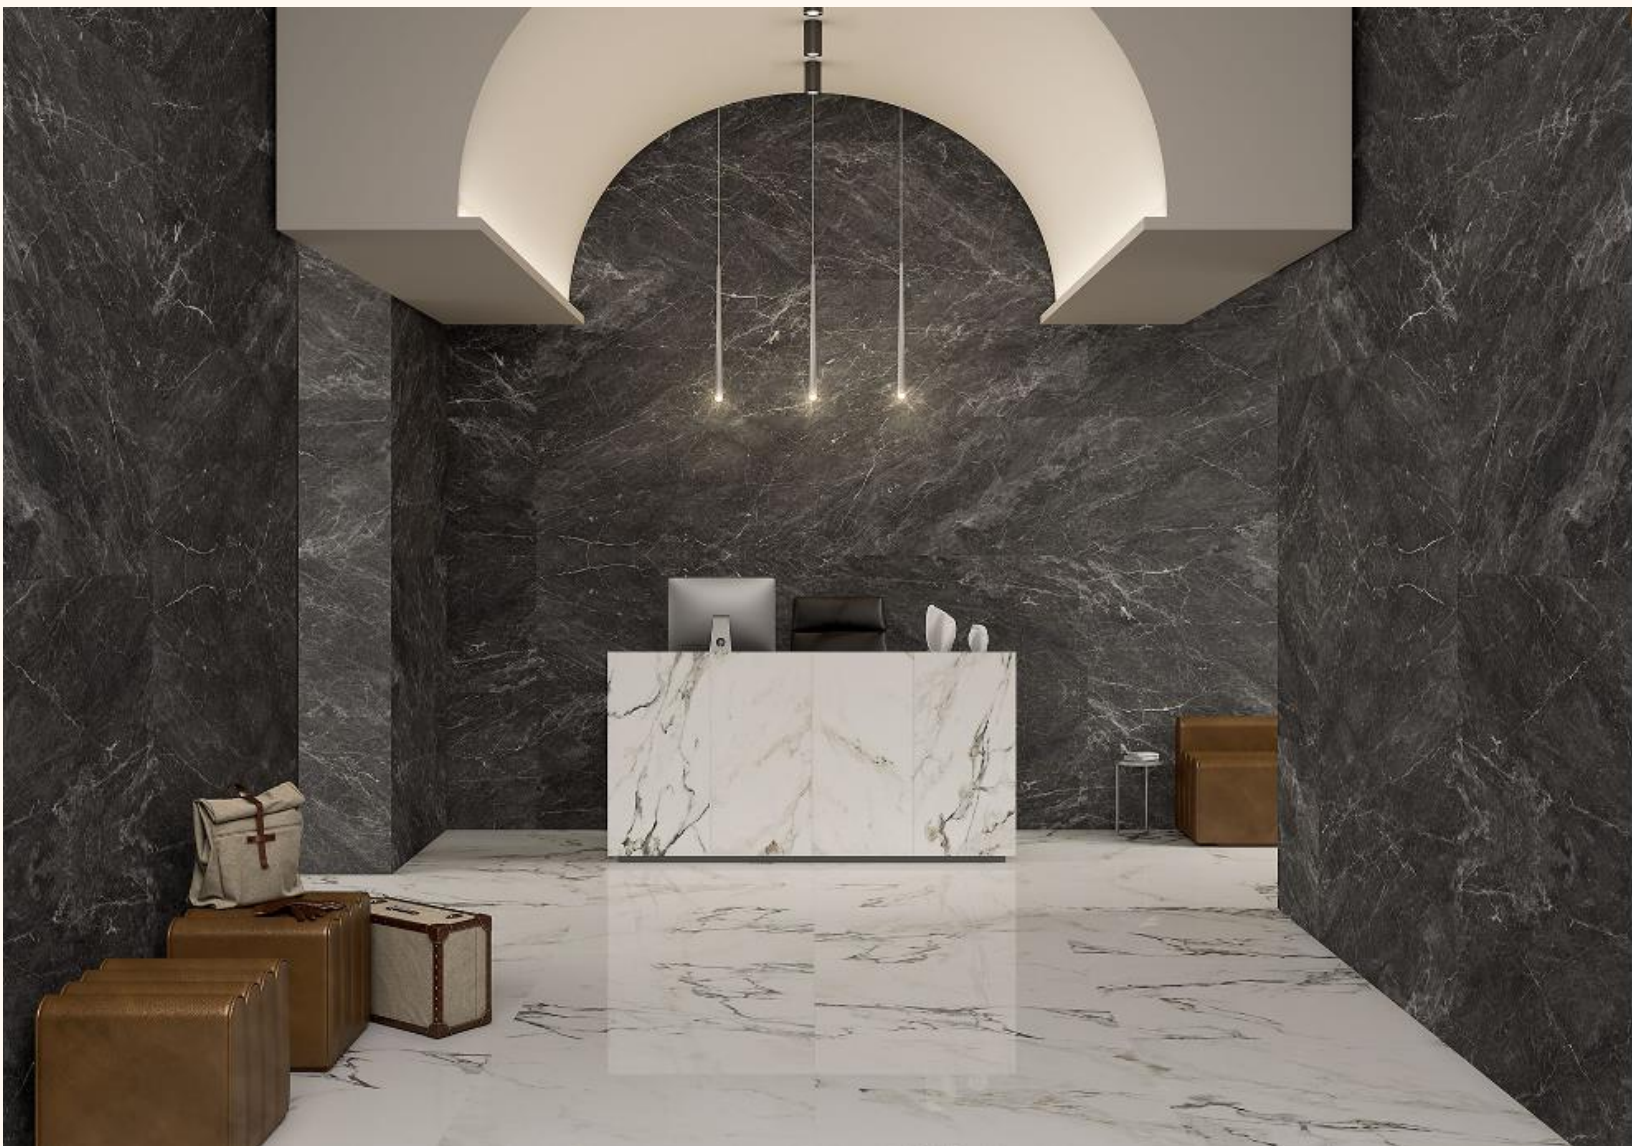

PROMOCIONES 2024  
VIGENCIA 30 DE JUNIO O AGOTAR EXISTENCIAS

FORMATOS 59.3 X 119 CM

**PULIDO**

**GIADA MARBLE**

**PRECIO PUBLICO \$349.00**

COLOR: BIANCO

IVA INCLUIDO X M2

PORCELANATO ARQUITECTÓNICO