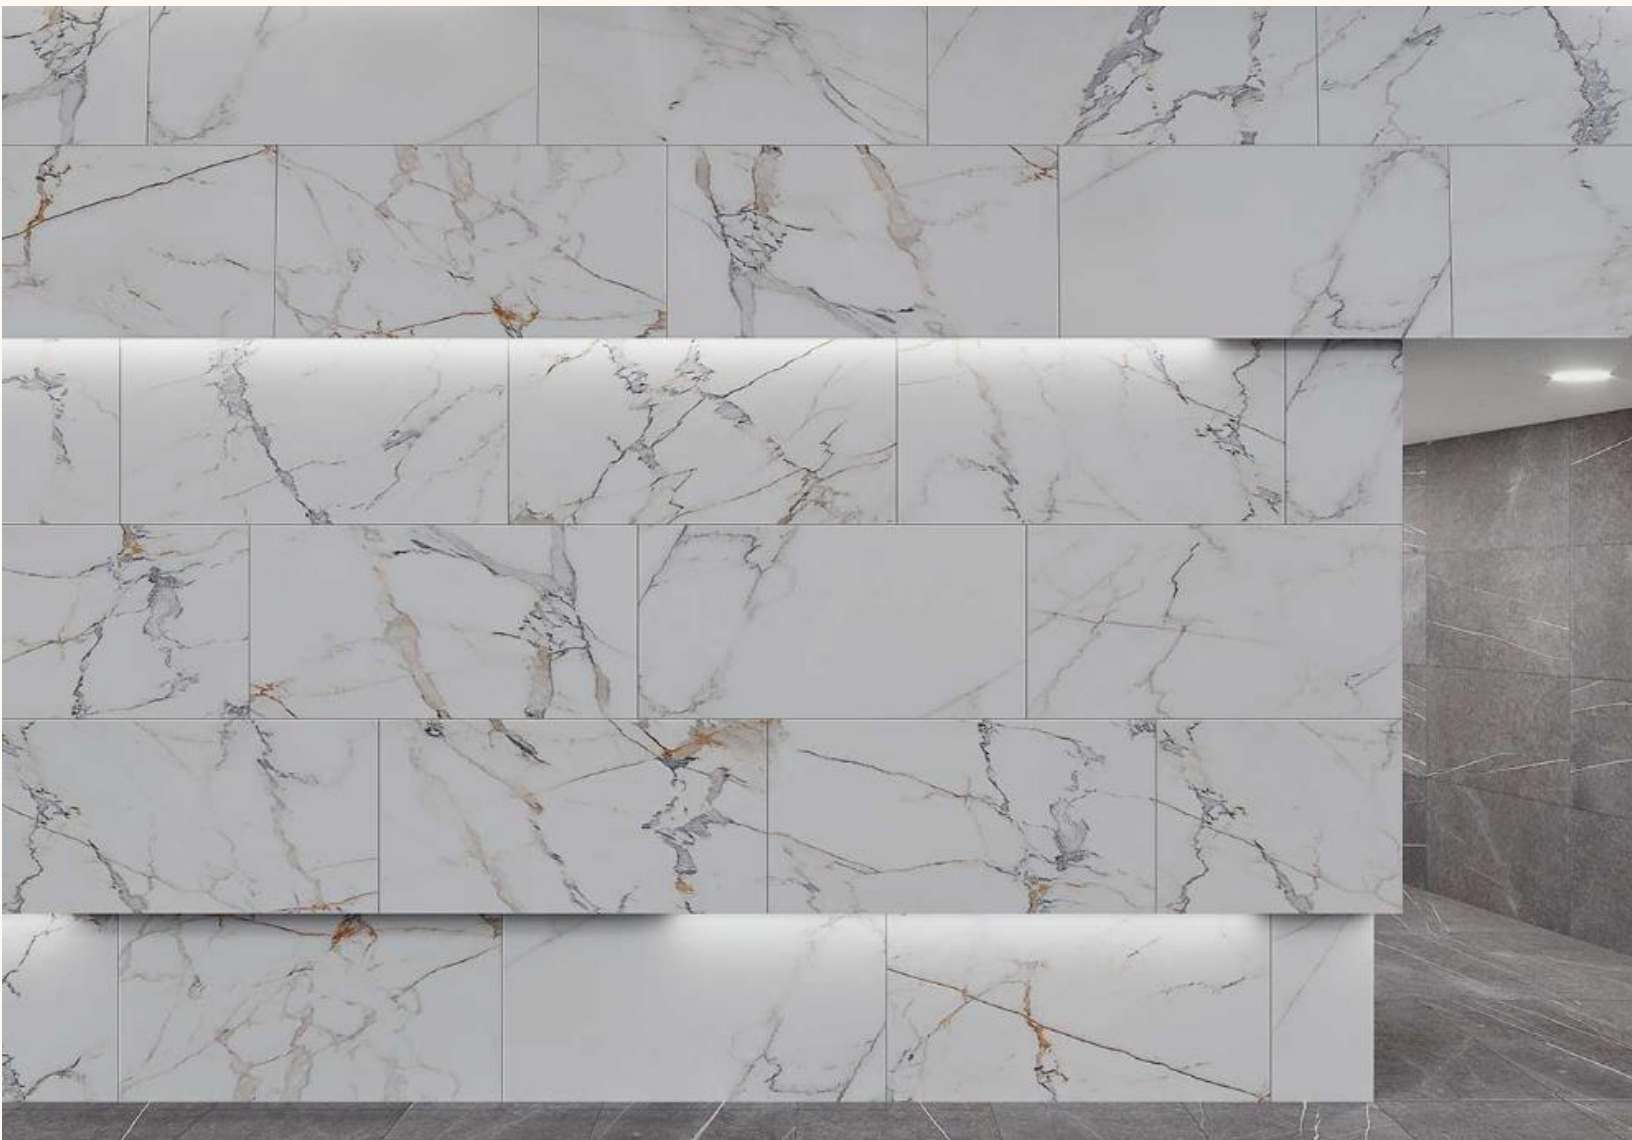

**PRECIO PUBLICO \$349.00**

COLOR: LIGHT GREY

IVA INCLUIDO X M2

PROMOCIONES 2024  
VIGENCIA 30 DE JUNIO O AGOTAR EXISTENCIAS

PORCELANATO ARQUITECTÓNICO

FORMATOS 59.3 X 119 CM

**PULIDO**

**LEUKO GOLD**

---

**PRECIO PUBLICO \$349.00**

COLOR: BIANCO

IVA INCLUIDO X M2

PROMOCIONES 2024  
VIGENCIA 30 DE JUNIO O AGOTAR EXISTENCIAS

PORCELANATO ARQUITECTÓNICO

FORMATOS 59.3 X 119 CM

**PULIDO**