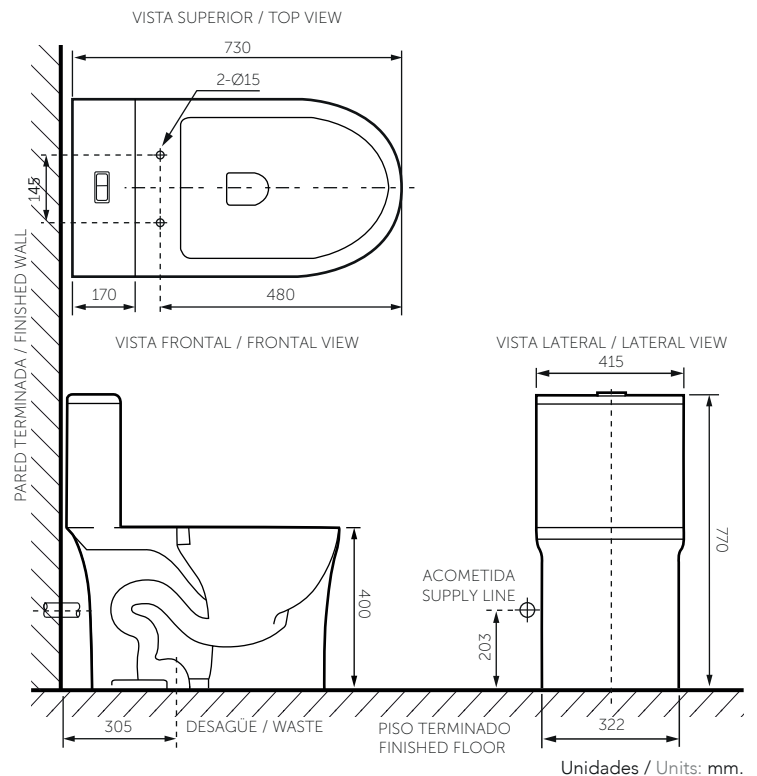

ASIENTO CIERRE SUAVE
SLOW CLOSE SEAT

GARANTÍA PORCELANA DE 20 AÑOS
GARANTÍA COMPONENTES 5 AÑOS
VITREOUS CHINA 20 YEARS WARRANTY
COMPONENTS 5 YEARS WARRANTY

*Para mayor información referirse a las condiciones de garantía y devolución.
*Further information refer to warranty and return conditions.

Cuidados y limpieza

Care and cleaning

- Para la limpieza, utilice un detergente suave como jabón líquido de PH neutro y agua tibia.
- No utilice limpiadores abrasivos que puedan rayar u opacar la superficie.
- No use limpiadores que contengan CLORO, este químico puede causarle daños a la pieza.
- Siempre pruebe la solución de limpieza en un área oculta antes de aplicarla a toda la superficie.
- Limpie con un trapo y enjuague completa e inmediatamente con agua después de aplicar limpiadores.
- Enjuague y seque las superficies cercanas que se hayan rociado.
- For best cleaning results use a mild soap with neutral PH and warm water.
- Do not use abrasive cleaners since they might scratch the surface.
- Do not clean ceramic area with CHLORINE'S substances will cause damage on the piece.
- Always test cleaning products on a small hidden area before applying it to the entire product.
- After using cleaners, rinse the surface using water and dry with a cloth.

Plano técnico

Technical Drawing

Estas dimensiones son nominales y son sujetas a cambio sin previo aviso.
These dimensions are nominal and are subject to change without prior notice.

Productos relacionados

Related products

- Ref. 8341021 Lavamanos Vessel Aral
- Ref. 8341021 Aral Vessel Lavatory

Color
Color

Blanco
White