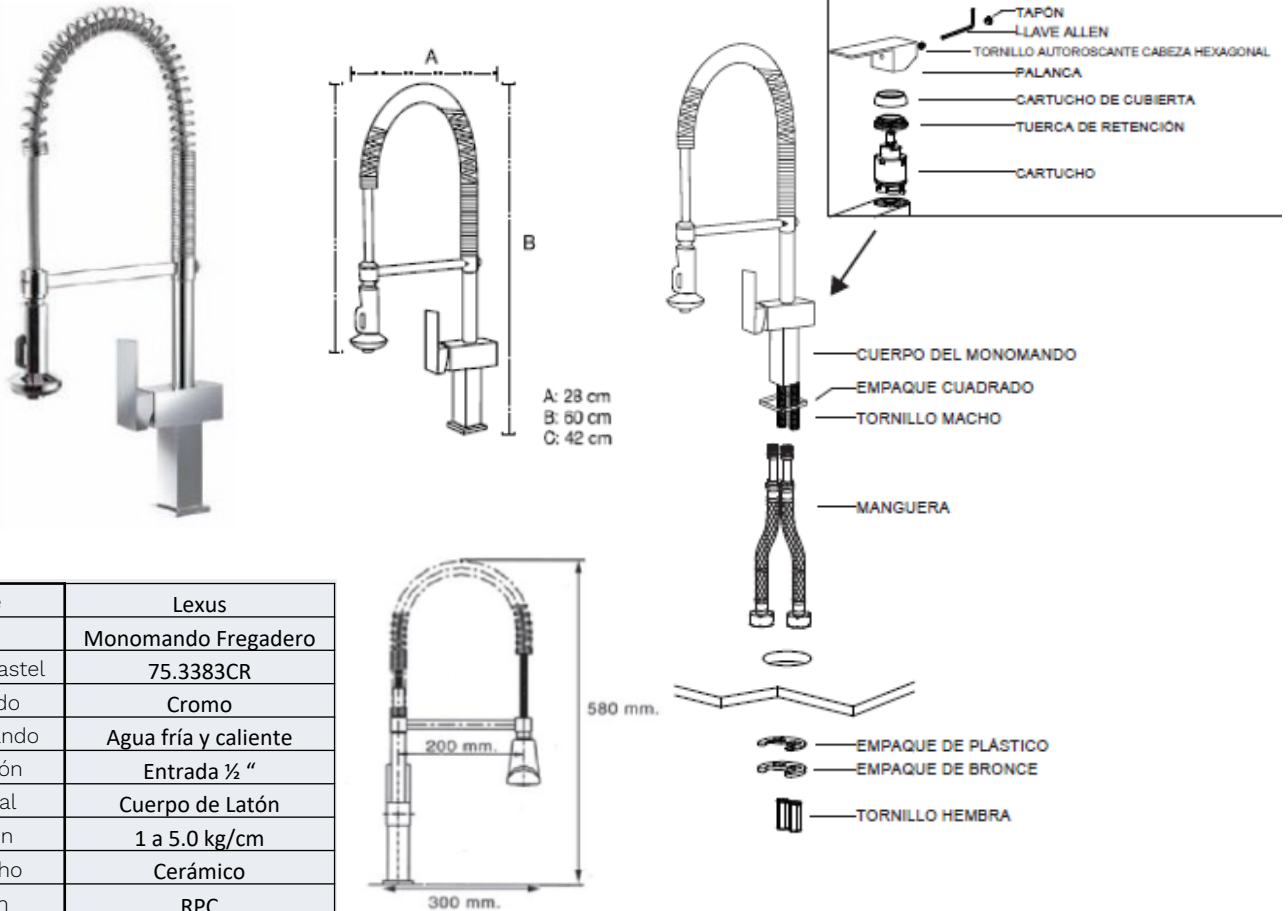

Lexus

75.3383CR Monomando Fregadero

ADVERTENCIAS.

- a) Para mayor durabilidad de su Monomando se recomienda limpiar con agua, jabón líquido y con una esponja o paño suave, no usar fibras, cloros, abrasivos ni ácidos que dañen el acabado
- b) Antes de instalar el nuevo monomando, es esencial que usted purgue las líneas de las mangueras con el flujo de agua para eliminar cualquier tipo de impureza. El incumplimiento de este sencillo procedimiento podría causar problemas en el funcionamiento del monomando y cancela la garantía del producto

Serie	Lexus
Tipo	Monomando Fregadero
Codigo Castel	75.3383CR
Acabado	Cromo
Monomando	Agua fría y caliente
Conexión	Entrada ½ "
Material	Cuerpo de Latón
Presión	1 a 5.0 kg/cm
Cartucho	Cerámico
Origen	RPC