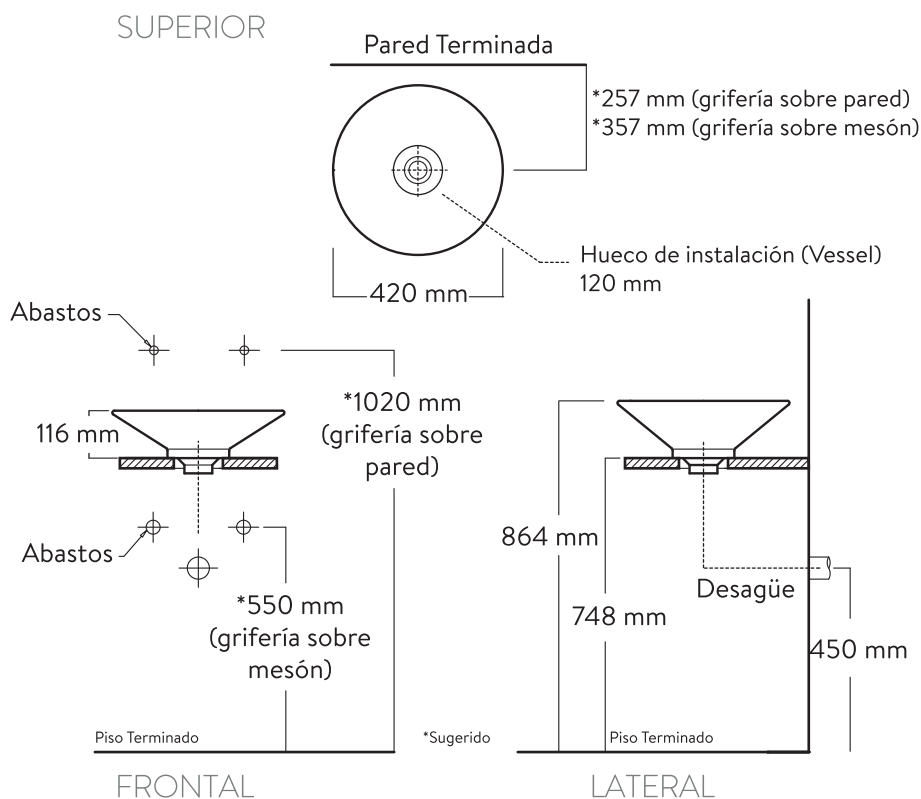

VENTO

Lavamanos Tipo Bowl

Código: 9316

INFORMACIÓN TÉCNICA

Material

Porcelana Sanitaria

Medidas (Al x L x An)

116 x 420 x 420 mm

Peso

5.6 kgs

Compatible con

Mueble para bowl Bahía 45 cm

Mueble para bowl Tantra 45 cm

Mueble para bowl Tantra 60 cm

Diseñado para espacios innovadores con líneas simples y modernas con material de porcelana sanitaria. Bowl redondo, cónico con pozo de gran amplitud y comodidad. Incluye contra de push con terminado cromado de alto diseño exclusivo de Corona.

Incluye: Contra de push

Color: Blanco

Estas dimensiones son nominales y están sujetas a cambios sin previo aviso.

Unidades: mm.

corona